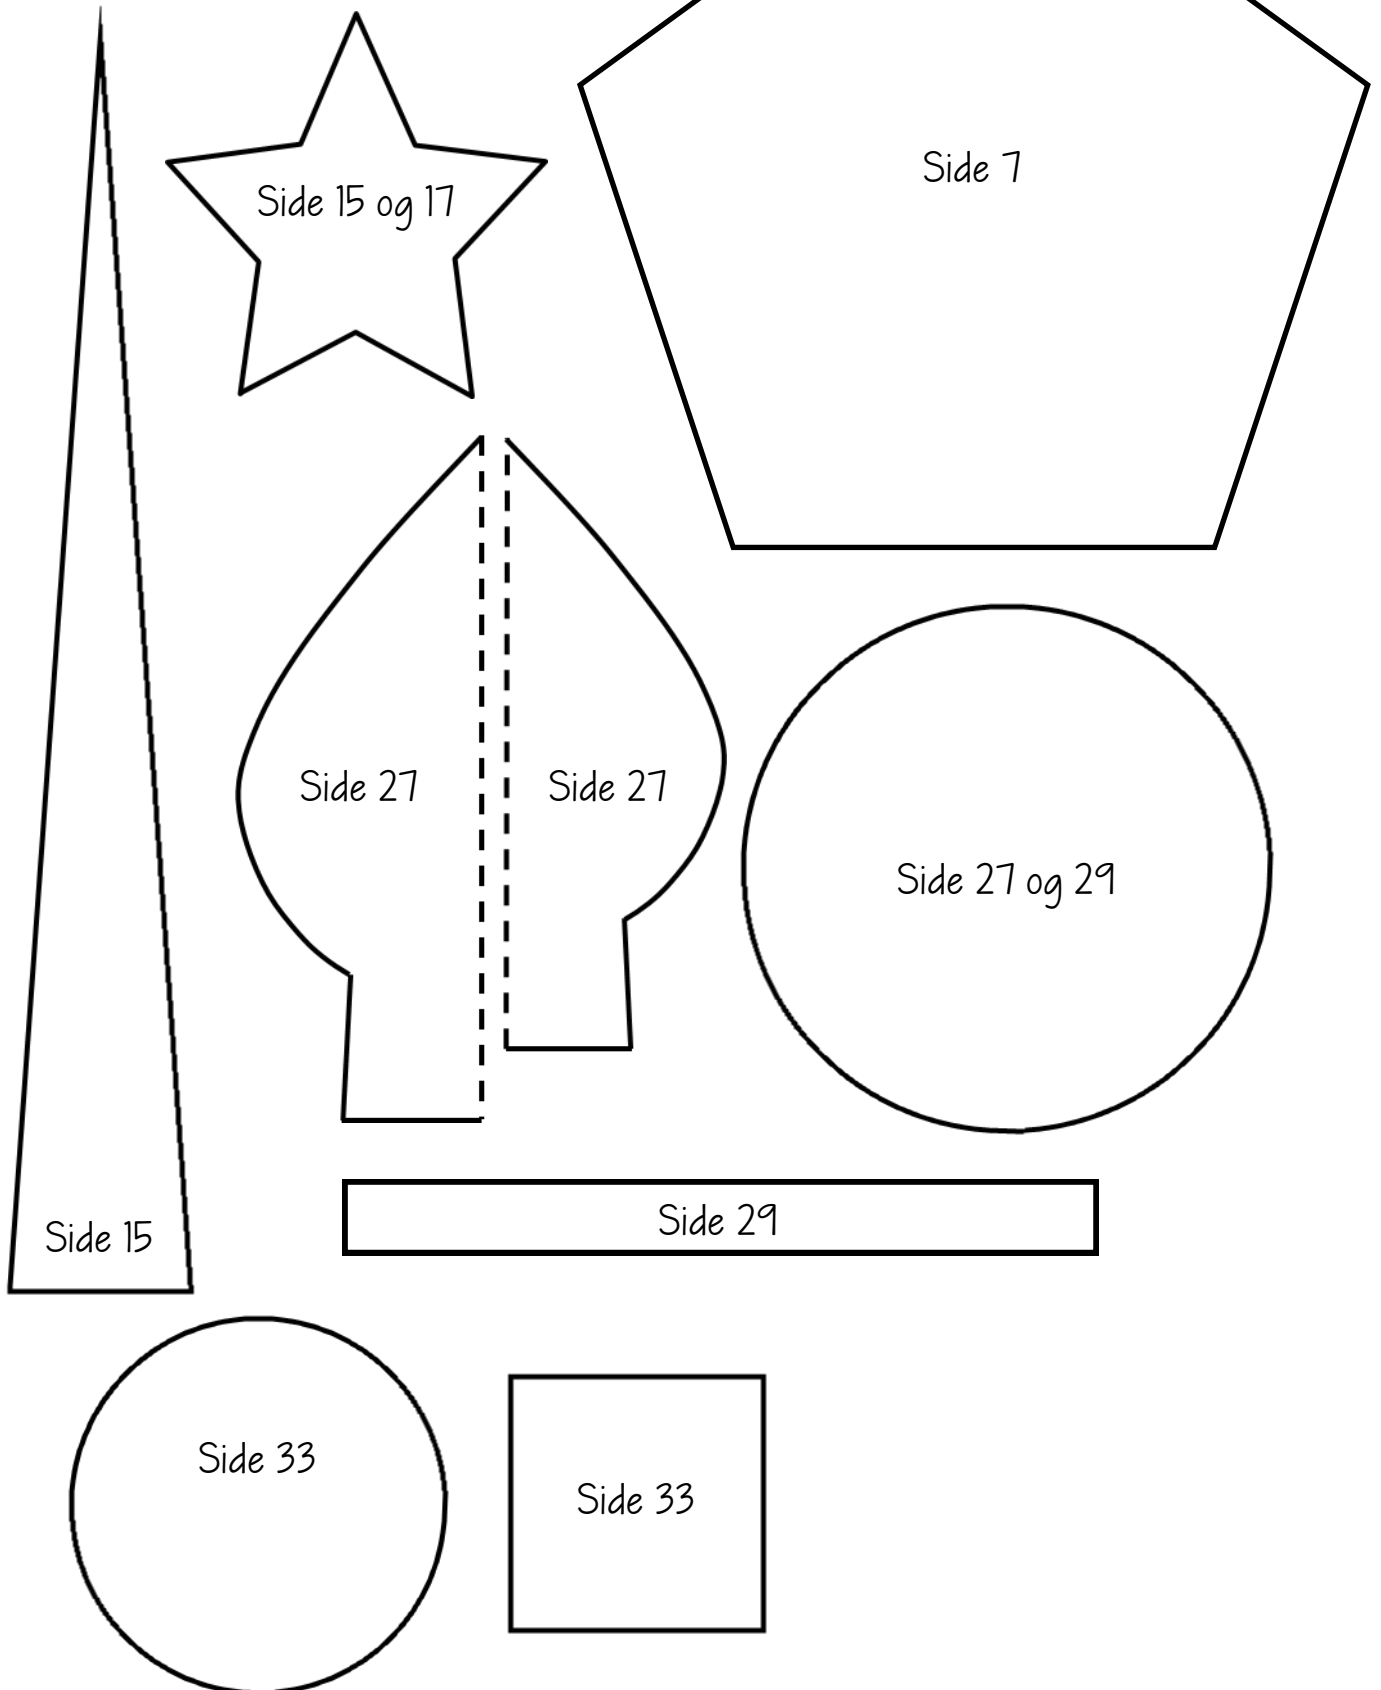

PAPIR

Klip * Fold * Sy

af Lisbet Lücke Larsen

Design: Lisbet Lücke Larsen • leLivre

© 2016 Må kun anvendes til privat brug.

PAPIR

Klip * Fold * Sy
af Lisbet Lücke Larsen

Design: Lisbet Lücke Larsen • leLivre
© 2016 Må kun anvendes til privat brug.

Side 31

Side 31

Side 41

Side 41

Side 42
Stor

Side 42
Lille